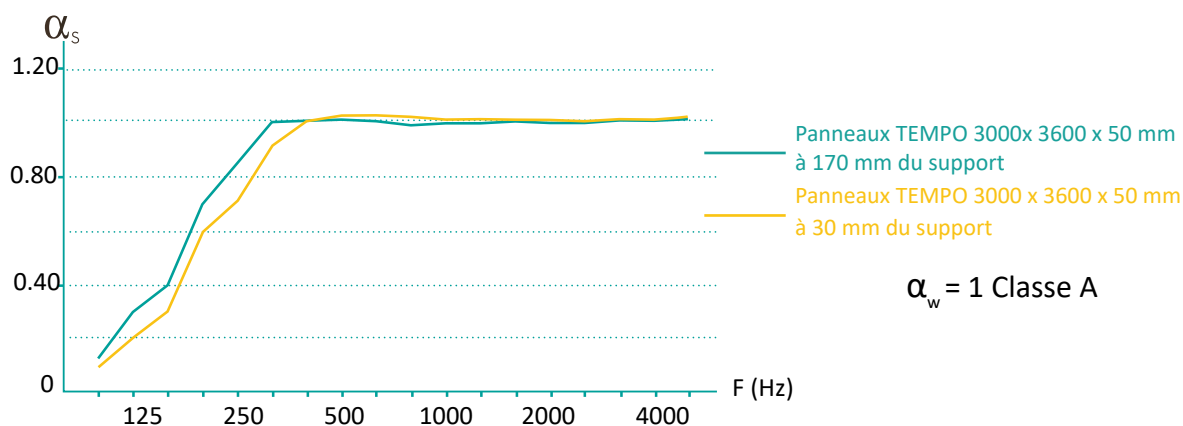

Des produits performants et certifiés

Alliant technicité et design, les panneaux TEMPO se posent au mur comme au plafond sans dégradation des supports, sans immobiliser les locaux, de façon simple et rapide. Personnalisables grâce à un large choix de matières et de coloris, ils assurent un bien-être acoustique propice à la sérénité, tout en décorant les espaces.

Tous les composants proviennent de l'Union Européenne.
Les produits TEMPO sont conçus et fabriqués sur notre site de production basé dans le Maine et Loire (49).

Selon le cahier des charges, les formes, dimensions, coloris ainsi que les systèmes de pose des produits TEMPO sont ajustables. Grâce à son expertise et sa technicité, TEMPO sait établir des liens de confiance avec ses prescripteurs qu'ils soient architectes, architectes d'intérieur, acousticiens, économistes ...

Tempo diminue le temps de réverbération (T_r) des locaux. Le T_r est réduit par la forte absorption acoustique de Tempo sur toute la plage des fréquences.
Cette performance acoustique s'exprime en α_s (coefficient d'absorption acoustique) par fréquence et en α_w coefficient unique ($\alpha_w = 1$, 100% absorbant).
Certification acoustique CSTB absorption $\alpha_w = 1$. (PV sur demande)

Tous les composants sont classés A+ conformément aux arrêtés relatifs à l'étiquetage des produits de construction ou de revêtement de mur ou de sol sur leurs émissions de polluants volatils. (PV sur demande)

Euroclasse Bs2d0 (Norme française M1)
Les produits TEMPO sont classés conformément aux prescriptions de l'Union Européenne relatives à leur réaction au feu. (PV sur demande)